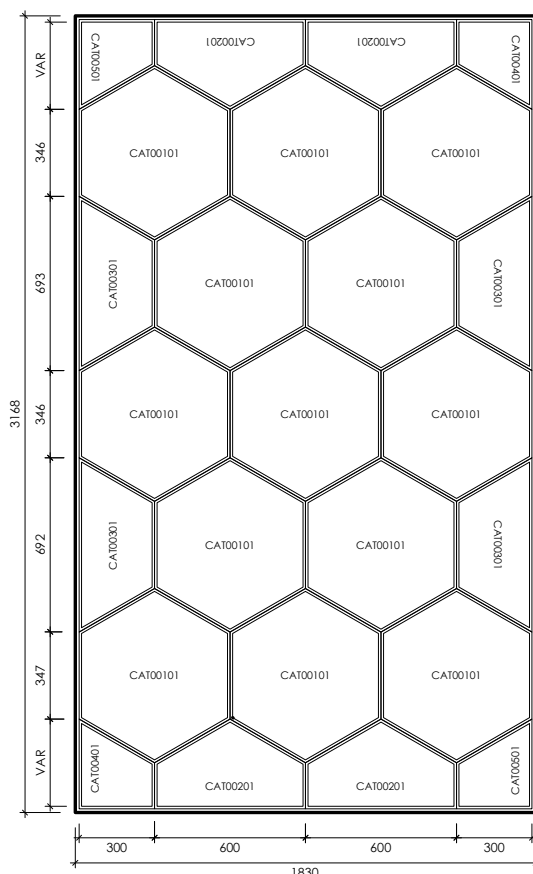

Column 3  
Row 6

Column 3.5  
Row 6

Column 3  
Row 5

Column 3.5  
Row 5

Rev. date
A
B
C
D
E
F

Project	Aldowa Webshop			
Title	Emerald Pattern			
Overschiezeweg 32 3044 EE ROTTERDAM The Netherlands Tel.: 010 - 208 37 88 Fax: 010 - 462 36 51 info@aldowa.nl www.aldowa.nl	<b>Size</b>	A3	<b>Client</b>	Aldowa
	<b>Scale</b>	1 : 30	<b>Project no.</b>	5000249
	<b>Date</b>	13-02-24	<b>Drawn by</b>	AB
	<b>Status</b>	Example	<b>Drawing no.</b>	5000249.OVZ001
			<b>Rev.</b>	