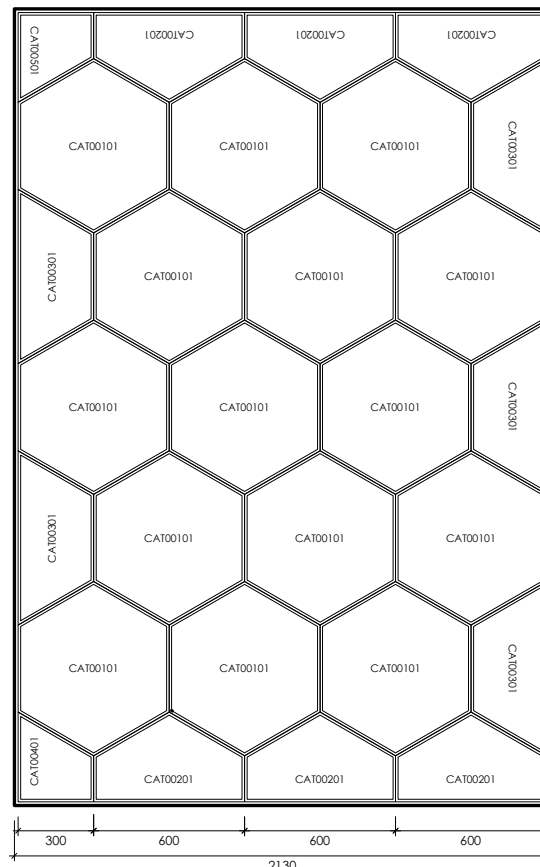

Column 3  
Row 6

Column 3.5  
Row 6

Column 3  
Row 5

Column 3.5  
Row 5

Rev. date
A
B
C
D
E
F

Project	Aldowa Webshop			
Title	Emerald Pattern			
Overschiezeweg 32 3044 EE ROTTERDAM The Netherlands Tel.: 010 - 208 37 88 Fax: 010 - 462 36 51 info@aldowa.nl www.aldowa.nl	<b>Size</b>	A3	<b>Client</b>	Aldowa
	<b>Scale</b>	1 : 30	<b>Project no.</b>	5000249
	<b>Date</b>	13-02-24	<b>Drawn by</b>	AB
	<b>Status</b>	Example	<b>Drawing no.</b>	5000249.OVZ001
			<b>Rev.</b>	